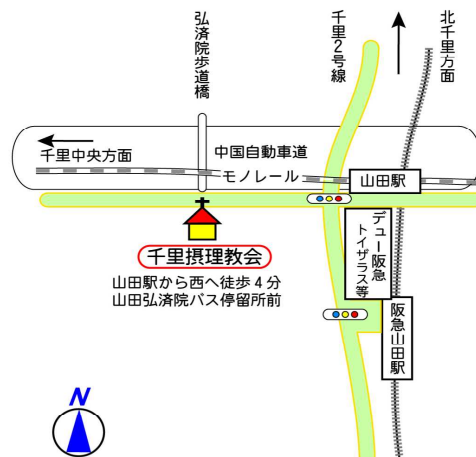

# 千里摂理教会

〒565-0862 吹田市津雲台6-22-2

電話 06-6834-4257

<http://www.senrisetsuri-church.org/>

入場無料

千里摂理教会

\* 当教会は「統一教会」「エホバの証人」「モルモン教」とは一切関係ありません。