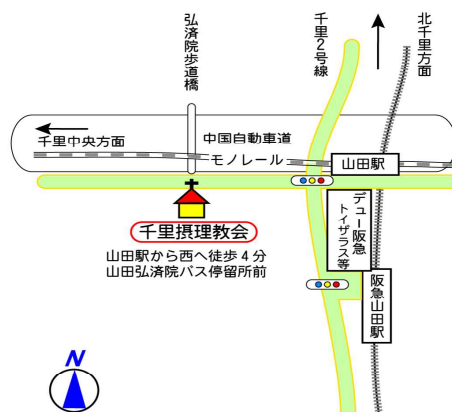

特別出演: ニコラズ profile

滋賀摂理教会の前牧師夫人が友人たちと始めた結成8年目のゴスペルサークル。クリスチャンシンガー・吉村美穂氏の指導の下、讃美歌やゴスペルソングなどのレッスンに励んでいる。滋賀摂理教会のクリスマスやオープンチャーチ、また老人ホームなどで歌を披露する機会も増えている。現在のメンバーは7名。